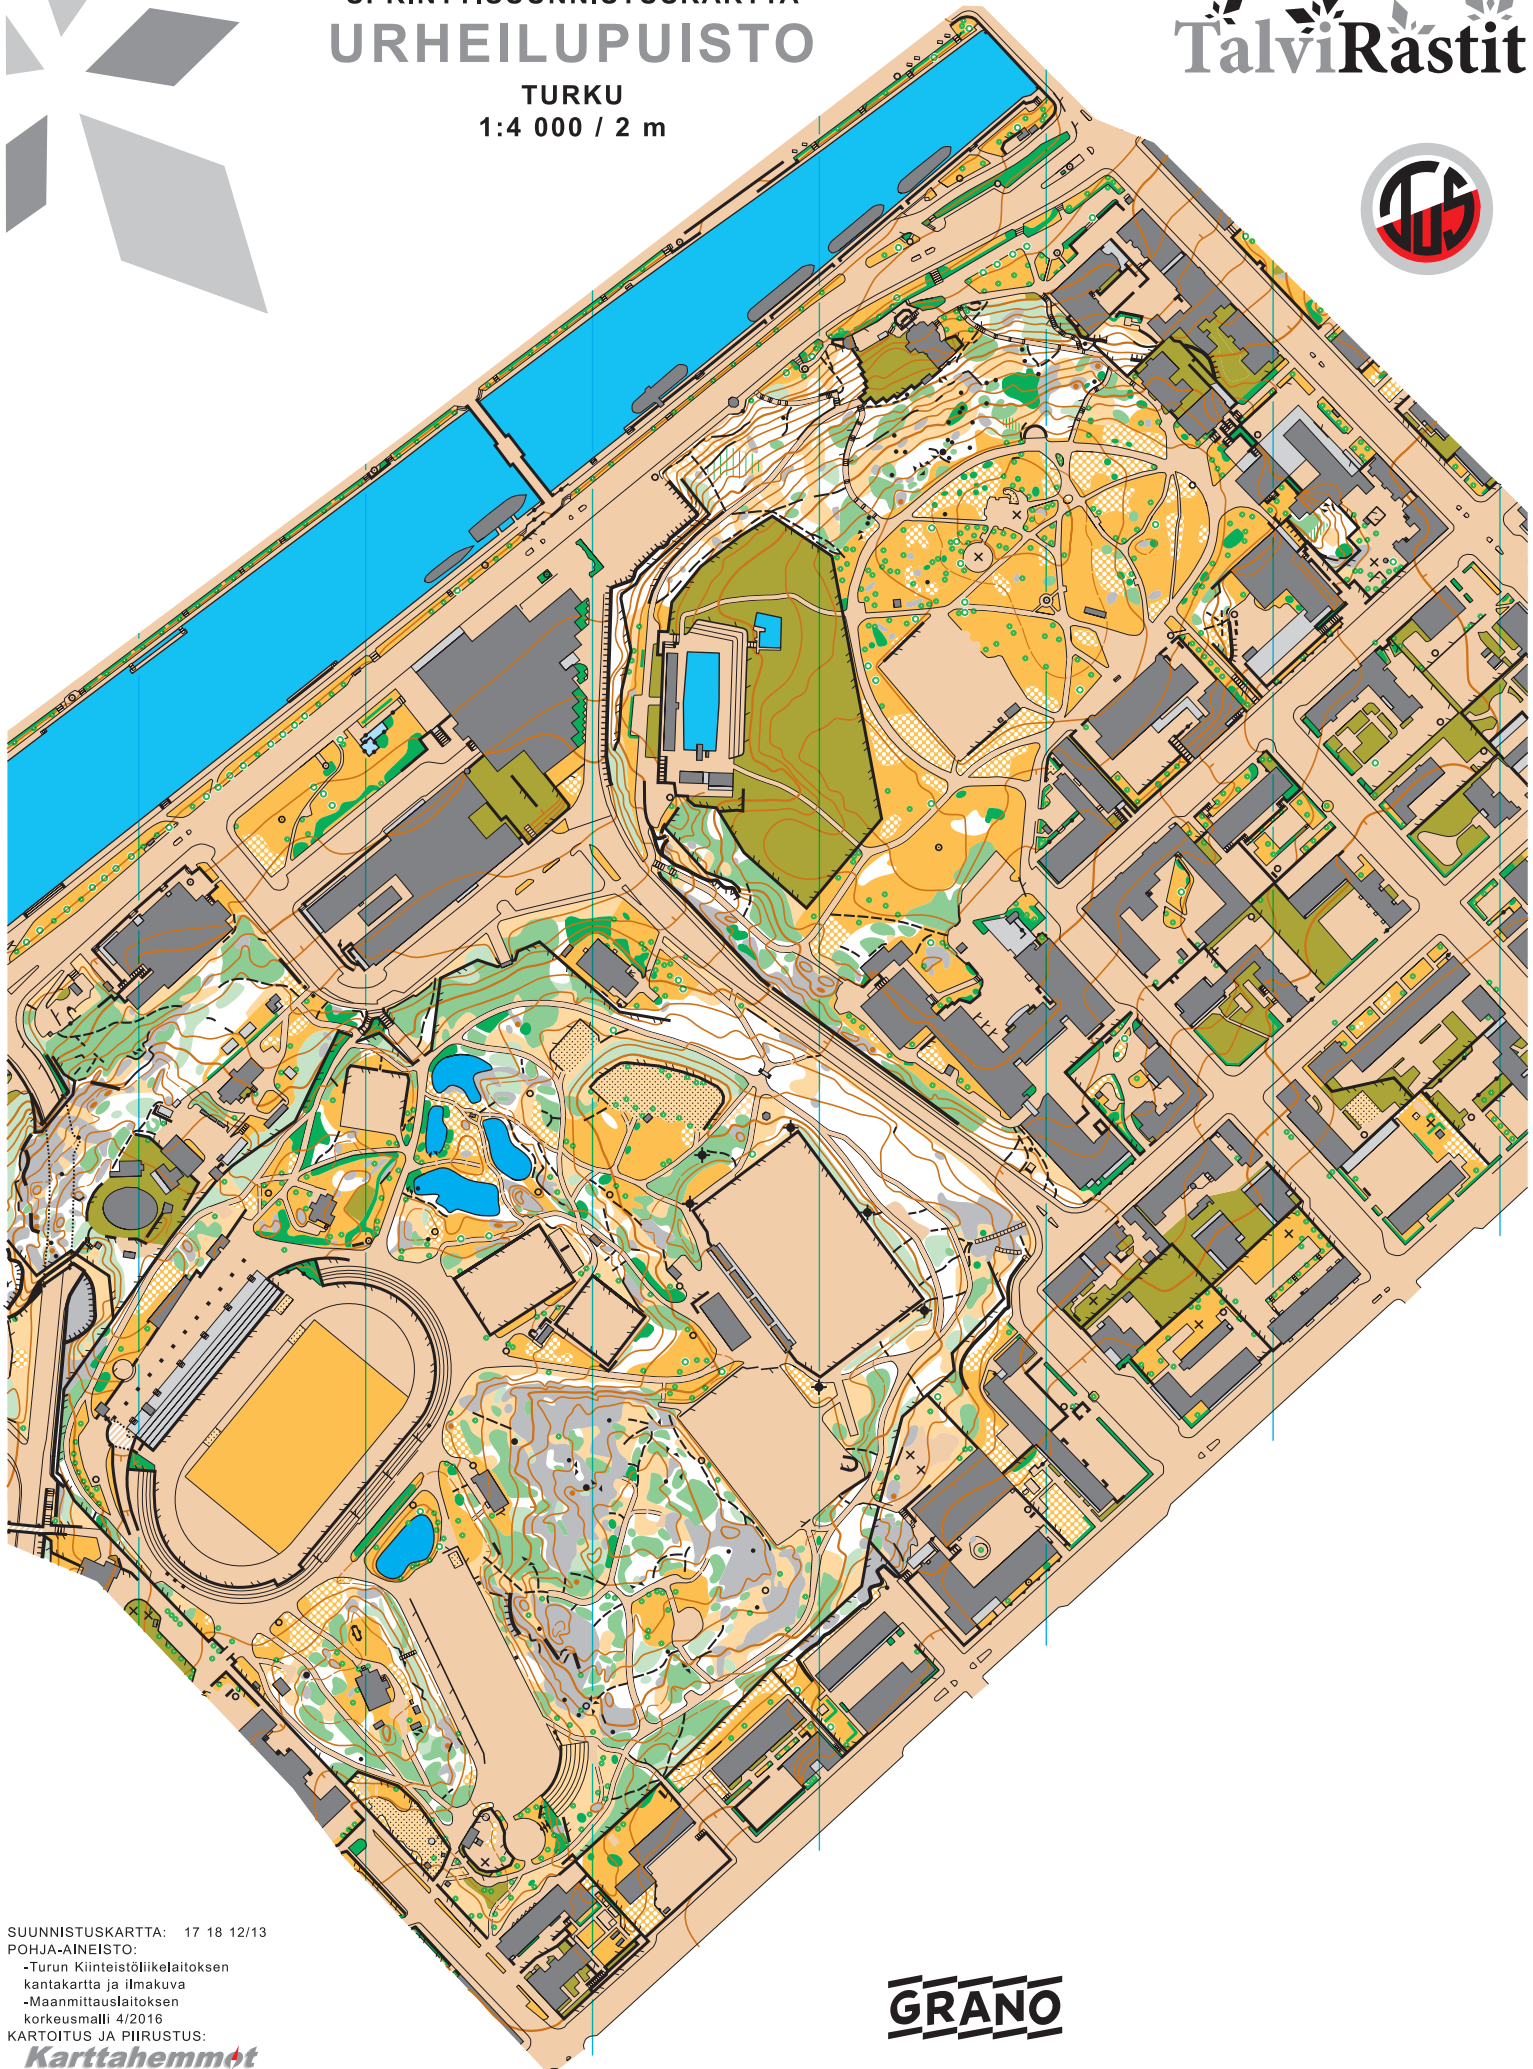

SPRINTTISUUNNISTUSKARTTA URHEILUPUISTO

TURKU
1:4 000 / 2 m

TalviRastit

SUUNNISTUSKARTTA: 17 18 12/13
POHJA-AINEISTO:
-Turun Kiinteistöliikelaitoksen
kantakartta ja ilmakuva
-Maanmittauslaitoksen
korkeusmalli 4/2016
KARTTOITUS JA PIIRUSTUS:

Karttahuomot
www.karttahuomot.fi

Eero-Antti Lonka, OCAD 5583

TULOSTUS:
Grano Oy

© Turun Suunnistajat ja Hirvensalon Heitto, Kopiointi kielletty

GRANO

noname